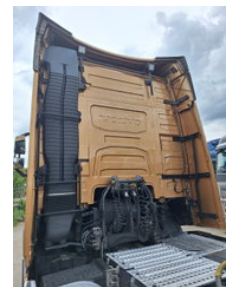

Volvo FH 500 FH 500

Algemene kenmerken

| | |
|--------------------------|-------------------|
| Merk | Volvo |
| Model | FH 500 |
| Subcategorie | Standaard trekker |
| Tellerstand | 898.057km |
| Bouwjaar | 2017 |
| Datum eerste registratie | 19-10-2017 |
| Conditie | Gebruikt |
| Algemene staat | Goed |
| Brandstof | Diesel |
| Emissieklasse | Euro 6 |

Eigenschappen

| | |
|-----------------|-------------------|
| Ledig gewicht | 8.750kg |
| Laadvermogen | 19.000kg |
| Cabine | Slaapcabine |
| Serienummer | YV2RT40AXJB838983 |
| Cilinder inhoud | 12.777cc |

Volvo FH 500 FH 500

Technische specificaties

| | |
|----------------|----------|
| Aantal assen | 2 |
| Asconfiguratie | 4x2 |
| Transmissie | Automaat |
| Vermogen | 500hp |

Accessoires

- Automaat
- Antiblokkeersysteem
- Centrale deurvergrendeling
- Cruise control
- Elektrisch bedienbare ramen
- Elektrisch verstelbare buitenspiegels
- Luchtvering