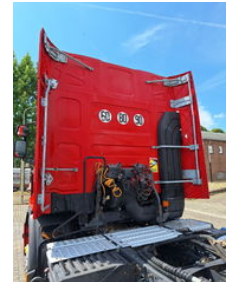

## Renault Premium 460 Premium 460 EEV

### Algemene kenmerken

Merk	Renault
Model	Premium 460
Subcategorie	Standaard trekker
Tellerstand	734.974km
Bouwjaar	2013
Datum eerste registratie	06-12-2013
Kleur	Rood
Conditie	Gebruikt
Algemene staat	Goed
Brandstof	Diesel
Emissieklasse	Euro 5

# Eigenschappen

Ledig gewicht	7.130kg
Laadvermogen	19.000kg
Cabine	Slaapcabine
Serienummer	VF624GPA000073411
Cilinder inhoud	10.837cc

## Technische specificaties

Aantal assen	2
Asconfiguratie	4x2
Transmissie	Automaat
Vermogen	460hp