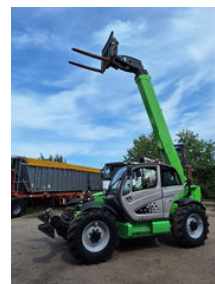

Manitou MT 1335 EASY

Algemene kenmerken

Merk	Manitou
Subcategorie	Starre verreiker
Bouwjaar	2017
Afgelezen urenstand	3600
Conditie	Gebruikt
Algemene staat	Goed
Brandstof	Diesel

Eigenschappen

Ledig gewicht 8.782kg

Serienummer 979746

Max. hefcapaciteit 3.500kg

Hefhoogte 1.250cm

Manitou MT 1335 EASY

Technische specificaties

Aandrijving	wheels
-------------	--------

Vermogen	55kw
----------	------

Accessoires