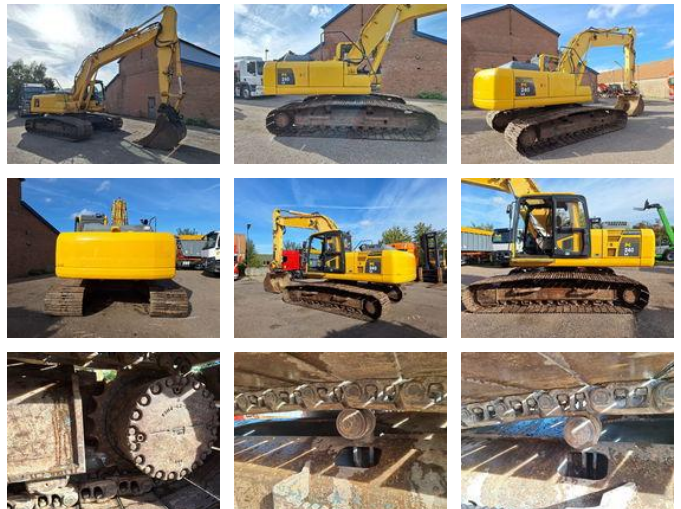

Komatsu PC240LC-8

Algemene kenmerken

Merk	Komatsu
Subcategorie	Rupsgraafmachine
Bouwjaar	2008
operatingHours	7832
Kleur	yellow
Conditie	Gebruikt
Algemene staat	Goed
Brandstof	Diesel

Eigenschappen

Ledig gewicht	25.290kg
Lengte	990cm
Breedte	347cm
Serienummer	KMTPC181E55K50706

Komatsu PC240LC-8

Technische specificaties

Vermogen

125kw

Accessoires