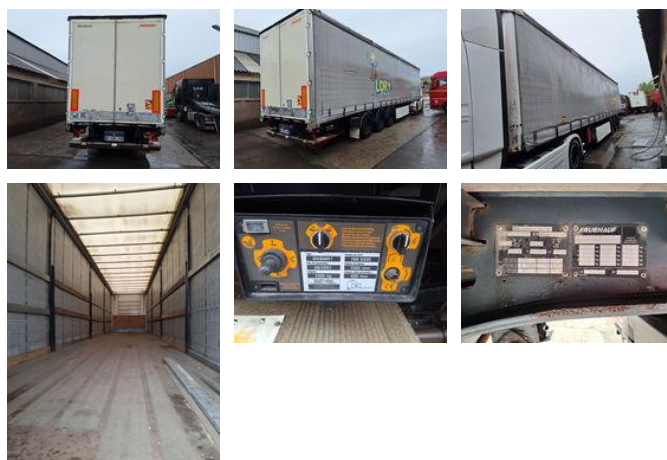

Fruehauf TX34CS

Algemene kenmerken

Merk	Fruehauf
Subcategorie	Schuifzeil
Bouwjaar	2008
Datum eerste registratie	17-01-2008
Conditie	Gebruikt
Algemene staat	Goed

Eigenschappen

Ledig gewicht

6.980kg

Laadvermogen

34.000kg

Serienummer

VFKTX34CS7K9E1491

Fruehauf TX34CS

Technische specificaties

Aantal assen

3

Accessoires

- Antiblokkeersysteem
- Achterdeuren