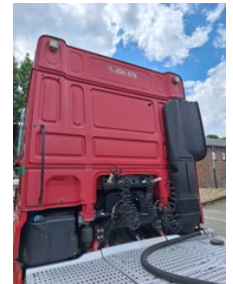

## DAF XF 440 XF 440

### Algemene kenmerken

Merk	DAF
Model	XF 440
Subcategorie	Gevaarlijke stoffen
Tellerstand	849.173km
Bouwjaar	2014
Datum eerste registratie	11-12-2014
Conditie	Gebruikt
Algemene staat	Goed
Brandstof	Diesel
Emissieklasse	Euro 6

# Eigenschappen

Ledig gewicht	7.890kg
Laadvermogen	19.000kg
Cabine	Slaapcabine
Serienummer	XLRTEH4100G048903
Cilinder inhoud	10.837cc