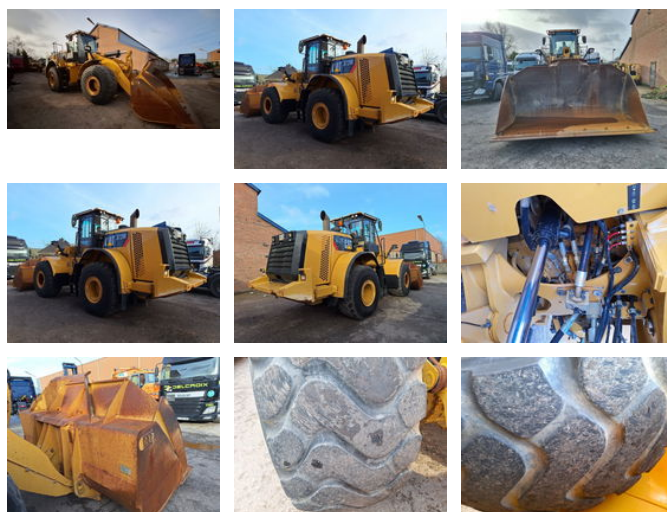

Caterpillar 972M Met EPA

Algemene kenmerken

Merk	Caterpillar
Subcategorie	Wiellader
Bouwjaar	2015
Afgelezen urenstand	10348
Conditie	Gebruikt
Algemene staat	Goed
Brandstof	Diesel

Eigenschappen

Ledig gewicht

24.900kg

Serienummer

CAT0972MJPR00499

Caterpillar 972M Met EPA

Technische specificaties

Aandrijving

wheels

Omschrijving

Hij is volledig onderhouden bij Caterpillar technische keuring is aanwezig. Deze machine is voorzien van EPA, label zou bovenop het motorblok moeten zitten. Stage = Tier 4 Final.

Accessoires