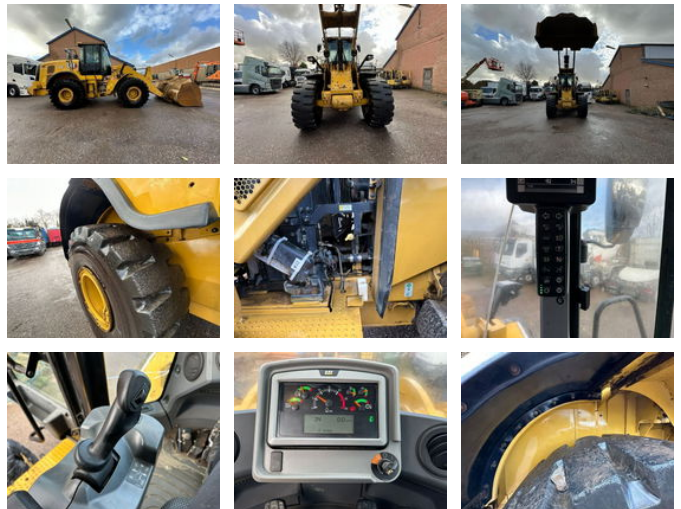

Caterpillar 950M Next Generation

Algemene kenmerken

Merk	Caterpillar
Subcategorie	Wiellader
Bouwjaar	2020
operatingHours	13765
Kleur	yellow
Conditie	Gebruikt
Algemene staat	Goed
Brandstof	Diesel

Eigenschappen

Ledig gewicht	19.200kg
Serienummer	CAT0950MLXCJ20354

Caterpillar 950M Next Generation

Accessoires