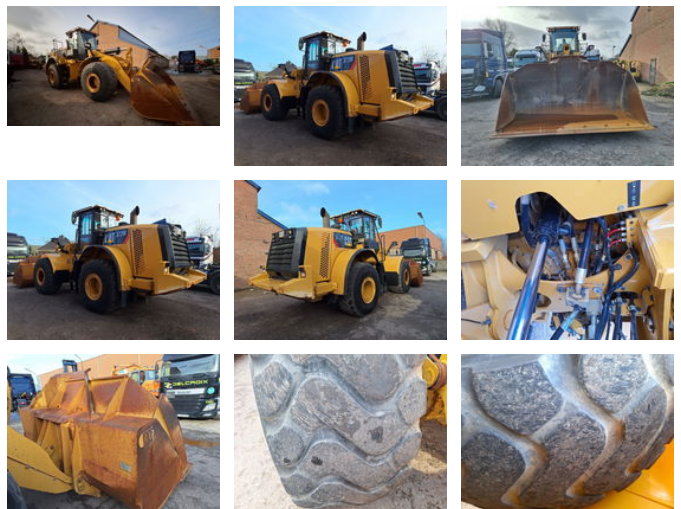

Caterpillar 972M Met EPA

Allgemeine Merkmale

Marke	Caterpillar
Unterkategorie	Radlader
Baujahr	2015
Abgelesene Betriebsstunden	10348
Zustand	Gebraucht
Allgemeinzustand	Gut
Kraftstoff	Diesel

Eigenschaften

Leergewicht

24.900kg

Seriennummer

CAT0972MJPR00499

Caterpillar 972M Met EPA

Technische Spezifikationen

Antrieb

wheels

Beschreibung

Es wurde vollständig bei Caterpillar technische Inspektion gewartet ist vorhanden. Diese Maschine hat EPA, Aufkleber sollte oben auf dem Motorblock sein. Stufe = Tier 4 Final.

Zubehör