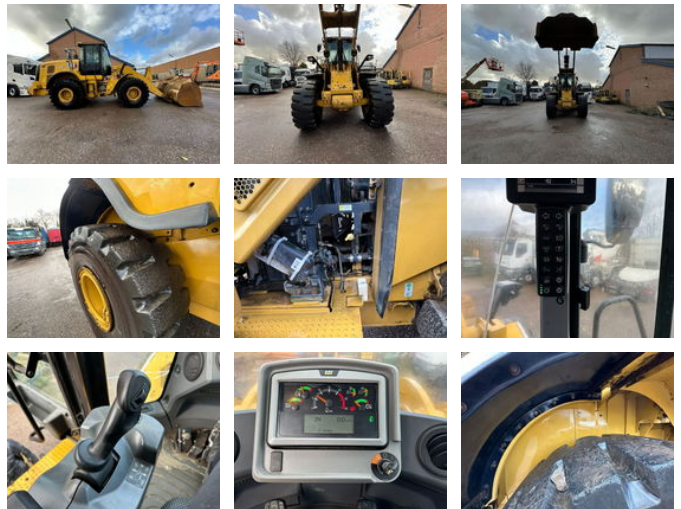

Caterpillar 950M Next Generation

Allgemeine Merkmale

Marke	Caterpillar
Unterkategorie	Radlader
Baujahr	2020
operatingHours	13765
Farbe	yellow
Zustand	Gebraucht
Allgemeinzustand	Gut
Kraftstoff	Diesel

Eigenschaften

Leergewicht	19.200kg
Seriennummer	CAT0950MLXCJ20354

Caterpillar 950M Next Generation

Zubehör